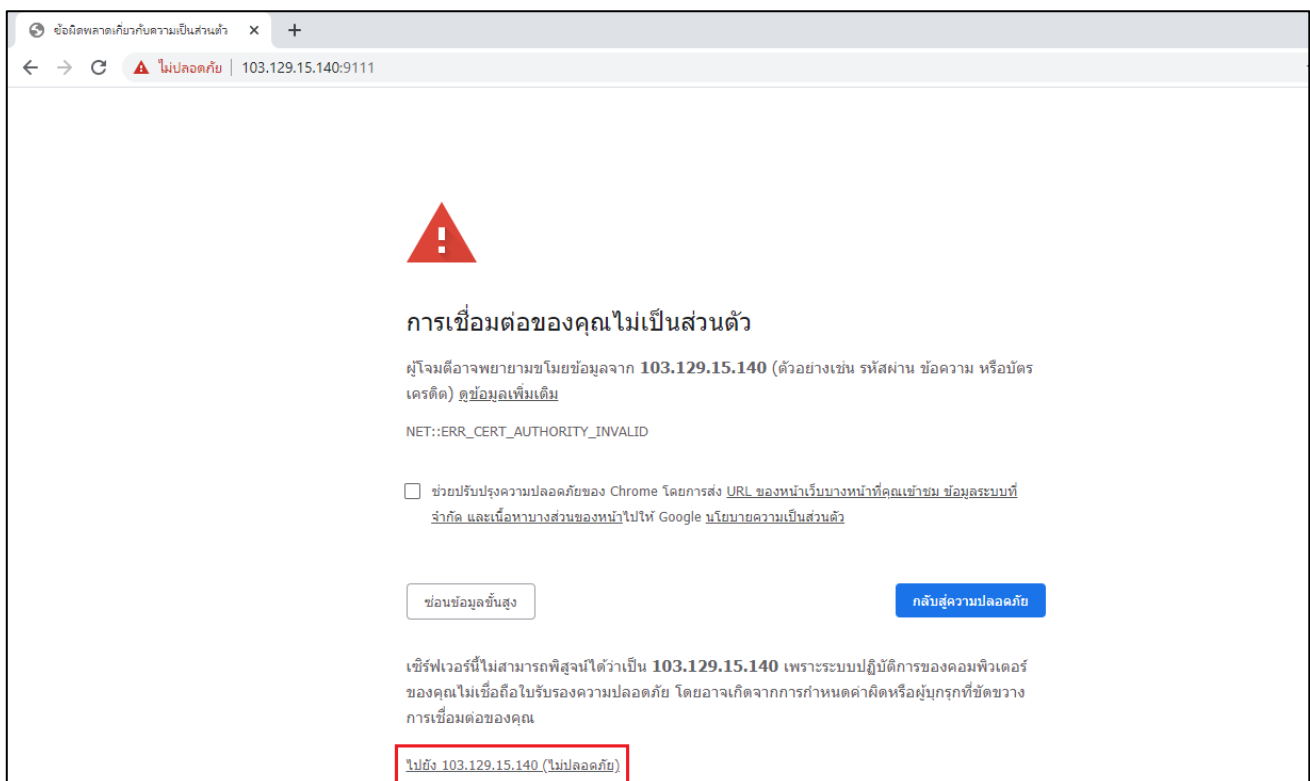

Seqrite Endpoint Security 7.6

Administrator's Guide

วิธีการเข้าใช้งาน Seqrite EPS Console

SEPS SME
SEPS Business
SEPS Total
SEPS Enterprise Suit

วิธีการเข้าใช้งาน Seqrite EPS Console

1. เปิด Web Browser > ตรง URL ให้ใส่ `https://IP Address:9111` > **ขั้นสูง**
(สามารถเข้าจากเครื่องไหนก็ได้ที่อยู่ใน Network เดียวกัน)

2. ด้านล่าง ไปยัง IP Address

3. ใส่ Username , Password > Login

4. เข้าสู่ระบบสำเร็จ