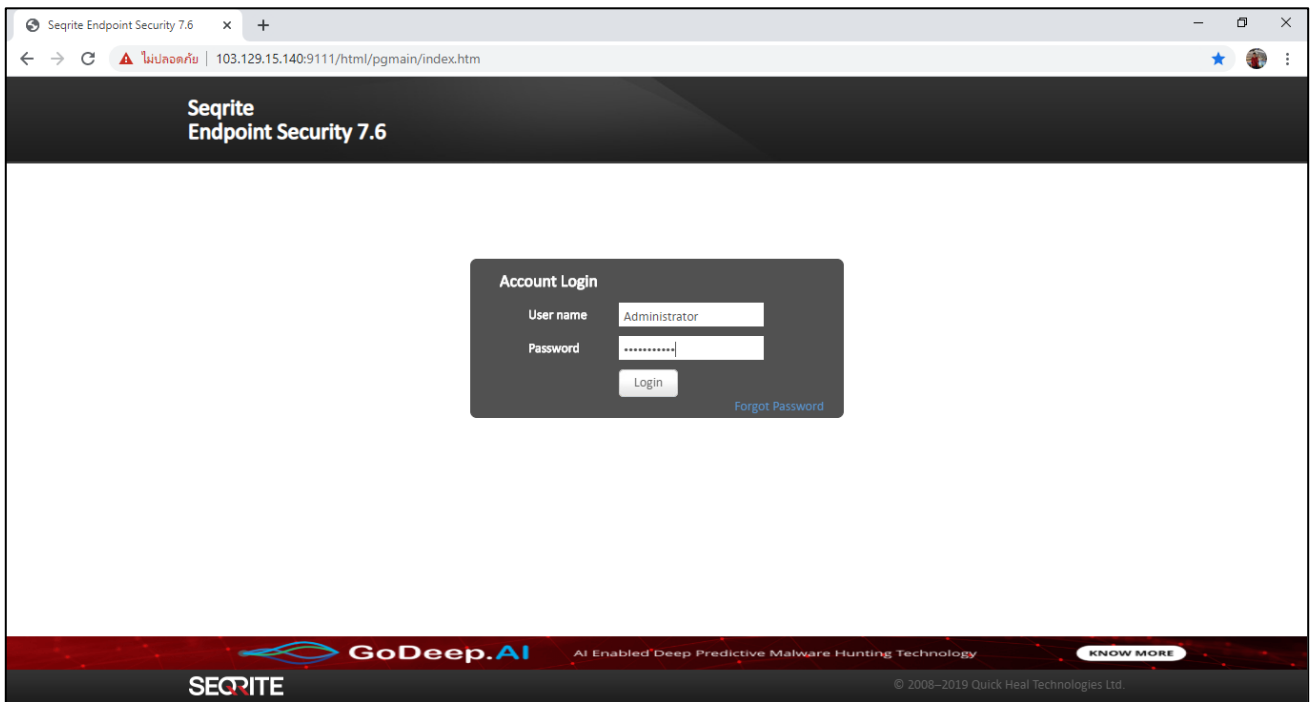

Seqrite Endpoint Security 7.6

Administrator's Guide

วิธีการเข้าใช้งาน Seqrite EPS Console

SEPS SME
SEPS Business
SEPS Total
SEPS Enterprise Suit

วิธีการเข้าใช้งาน Seqrite EPS Console

1. เปิด Web Browser > ตรง URL ให้ใส่ `https://IP Address:9111` > **ขั้นสูง**
(สามารถเข้าจากเครื่องไหนก็ได้ที่อยู่ใน Network เดียวกัน)

2. ด้านล่าง ไปยัง IP Address

3. ใส่ Username , Password > Login

4. เข้าสู่ระบบสำเร็จ