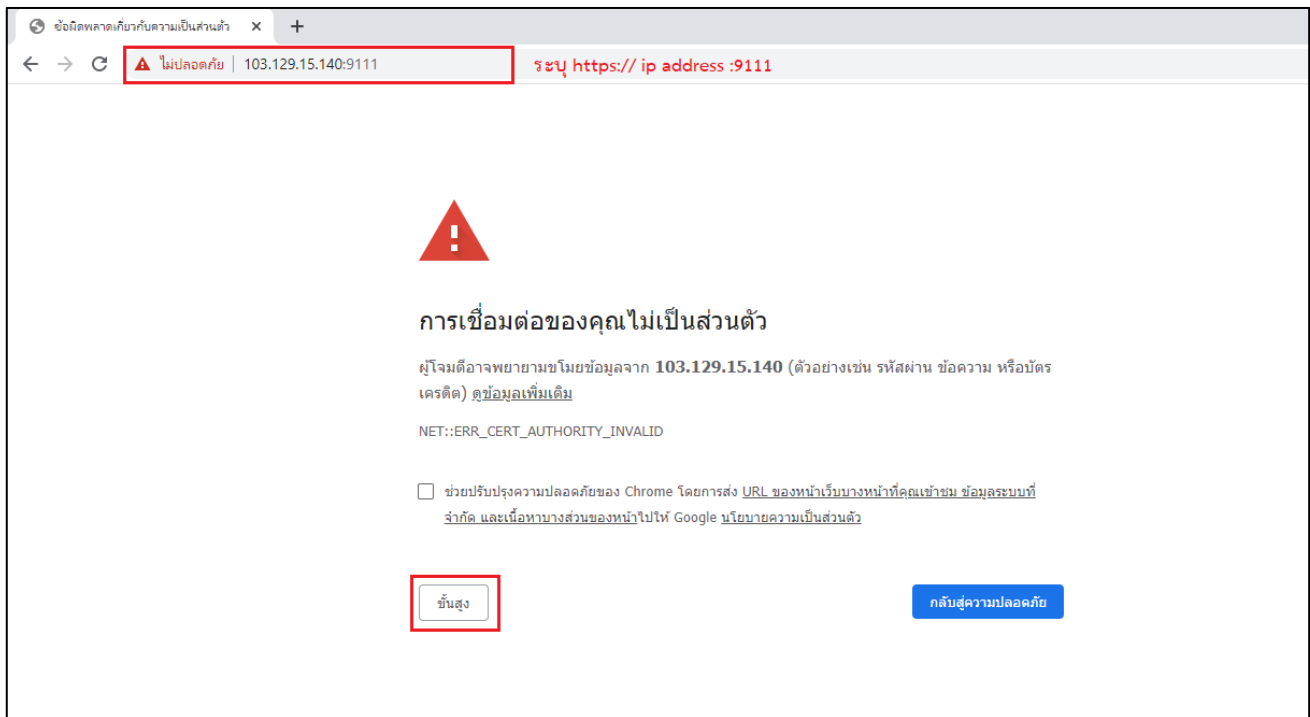

Seqrite Endpoint Security 7.6

Administrator's Guide

วิธีการเข้าใช้งาน Seqrite EPS Console

SEPS SME
SEPS Business
SEPS Total
SEPS Enterprise Suit

วิธีการเข้าใช้งาน Seqrite EPS Console

1. เปิด Web Browser > ตรง URL ให้ใส่ `https://IP Address:9111` > **ขั้นสูง**
(สามารถเข้าจากเครื่องไหนก็ได้ที่อยู่ใน Network เดียวกัน)

2. ด้านล่าง ไปยัง IP Address

3. ใส่ Username , Password > Login

4. เข้าสู่ระบบสำเร็จ